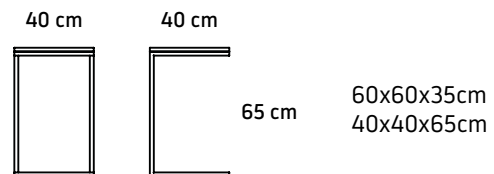

# Basic

Auxiliar Sofá / Sofa Side table / Table d'appoint canapé

Estructura metálica disponible en Colores Ral  
Structure available in satin RAL colors  
Structure disponible en couleurs RAL satiné

Tapa superior disponible, en madera chapada, DM lacado, cristal, espejos, mármol ó cerámico.  
Top cover available, in veneered wood, lacquered MDF, glass, mirrors, marble or ceramic. / Couvercle supérieur disponible, en bois plaqué, MDF laqué, verre, miroirs, marbre ou céramique.

Estructura disponible en acabados metálicos  
Structure available in metallic finishes  
Structure disponible en finitions métalliques

Modelo Alma 40x40x65 cm  
\*Admite medidas especiales / Supports special  
measures / Soutient les mesures spéciales