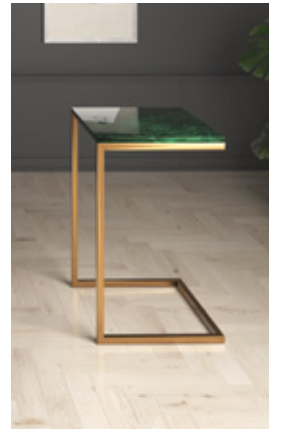

# Basic

Auxiliar Sofá / Sofa Side table / Table d'appoint canapé

Estructura metálica disponible en Colores Ral  
Structure available in satin RAL colors  
Structure disponible en couleurs RAL satiné

Tapa superior disponible, en madera chapada, DM lacado, cristal, espejos, mármol ó cerámico.  
Top cover available, in veneered wood, lacquered MDF, glass, mirrors, marble or ceramic. / Couvercle supérieur disponible, en bois plaqué, MDF laqué, verre, miroirs, marbre ou céramique.

Estructura disponible en acabados metálicos  
Structure available in metallic finishes  
Structure disponible en finitions métalliques

Modelo Alma 40x40x65 cm  
\*Admite medidas especiales / Supports special  
measures / Soutient les mesures spéciales