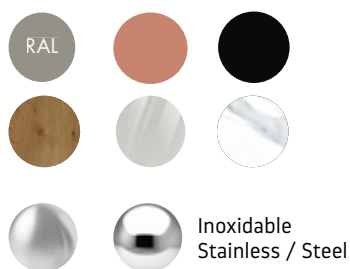

# Basic

Auxiliar Sofá / Sofa Side table / Table d'appoint canapé

Estructura metálica disponible en Colores Ral  
Structure available in satin RAL colors  
Structure disponible en couleurs RAL satiné

Tapa superior disponible, en madera chapada, DM lacado, cristal, espejos, mármol ó cerámico.  
Top cover available, in veneered wood, lacquered MDF, glass, mirrors, marble or ceramic. / Couvercle supérieur disponible, en bois plaqué, MDF laqué, verre, miroirs, marbre ou céramique.

Estructura disponible en acabados metálicos  
Structure available in metallic finishes  
Structure disponible en finitions métalliques

Modelo Alma 40x40x65 cm  
\*Admite medidas especiales / Supports special  
measures / Soutient les mesures spéciales