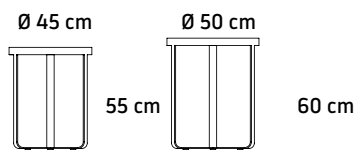

Madrid

Mesa auxiliar / Side table / Table d'appoint

Estructura metálica disponible en Colores Ral
Structure available in satin RAL colors
Structure disponible en couleurs RAL satiné

Tapa superior disponible, en madera chapada, DM lacado, cristal, espejos, mármol ó cerámico / Top cover available, in veneered wood, lacquered MDF, glass, mirrors, marble or ceramic. / Couvercle supérieur disponible, en bois plaqué, MDF laqué, verre, miroirs, marbre ou céramique

Estructura disponible en acabados metálicos
Structure available in metallic finishes
Structure disponible en finitions métalliques

Redondas/ Round/ Rond
Ø 45x55 cm
Ø 50x60 cm