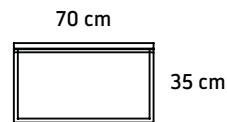

Estructura disponible en acabados metálicos
Structure available in metallic finishes
Structure disponible en finitions métalliques

Medidas/ dimensions

120x70x35cm

110x70x35cm

100x100x35cm