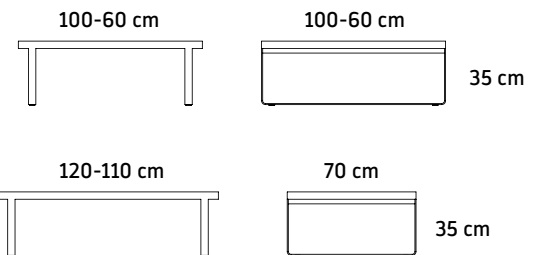

Madrid

Mesa de centro / Coffe table / Table à café

Estructura metálica disponible en Colores Ral
Structure available in satin RAL colors
Structure disponible en couleurs RAL satiné

Tapa superior disponible, en madera chapada, DM
lacado, cristal, espejos, mármol ó cerámico / Top
cover available, in veneered wood, lacquered MDF,
glass, mirrors, marble or ceramic.
Couvercle supérieur disponible, en bois plaqué,
MDF laqué, verre, miroirs, marbre ou céramique

Estructura disponible en acabados metálicos
Structure available in metallic finishes
Structure disponible en finitions métalliques

Medidas/ dimensions

120x70x35cm
110x70x35cm
100x100x35cm
60x60x35cm