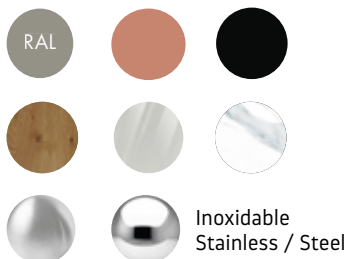

Madrid

Mesa de centro / Coffe table / Table à café

Estructura metálica disponible en Colores Ral
Structure available in satin RAL colors
Structure disponible en couleurs RAL satiné

Tapa superior disponible, en madera chapada, DM
lacado, cristal, espejos, mármol ó cerámico / Top
cover available, in veneered wood, lacquered MDF,
glass, mirrors, marble or ceramic.
Couvercle supérieur disponible, en bois plaqué,
MDF laqué, verre, miroirs, marbre ou céramique

Estructura disponible en acabados metálicos
Structure available in metallic finishes
Structure disponible en finitions métalliques

Medidas/ dimensions

120x70x35cm
110x70x35cm
100x100x35cm
60x60x35cm