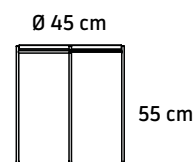

Medidas de 50x60 y 45x55 cm de alto

Menorca side tables belong to a collection in lacquered steel, built with metal rod and top in marble, wood, glass or porcelain. The metal color can be customized with colors from the RAL chart upon request.

Measures 50x60 and 45x55 cm high.

Tables d'appoint Menorca appartiennent à une collection en acier laqué, construit avec tige en métal et dessus en marbre, bois, verre ou porcelaine. La couleur du métal peut être personnalisée avec les couleurs du nuancier RAL sur demande.

Mesure 50x60 et 45x5

Modelo Menorca / Ø 50 x 60 cm
Menorca model / Ø 50 x 60 cm
Modèle Menorca / Ø 50 x 60 cm

Modelo Menorca / Ø 45 x 55 cm
Menorca model / Ø 45 x 55 cm
Modèle Menorca / Ø 45 x 55 cm

RAL

Inoxidable
Stainless / Steel