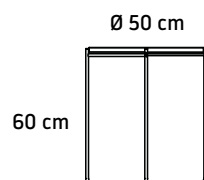

Medidas de 50x60 y 45x55 cm de alto

Menorca side tables belong to a collection in lacquered steel, built with metal rod and top in marble, wood, glass or porcelain. The metal color can be customized with colors from the RAL chart upon request.

Measures 50x60 and 45x55 cm high.

Tables d'appoint Menorca appartiennent à une collection en acier laqué, construit avec tige en métal et dessus en marbre, bois, verre ou porcelaine. La couleur du métal peut être personnalisée avec les couleurs du nuancier RAL sur demande.

Mesure 50x60 et 45x5

Modelo Menorca / Ø 50 x 60 cm
Menorca model / Ø 50 x 60 cm
Modèle Menorca / Ø 50 x 60 cm

Modelo Menorca / Ø 45 x 55 cm
Menorca model / Ø 45 x 55 cm
Modèle Menorca / Ø 45 x 55 cm

RAL

Inoxidable
Stainless / Steel