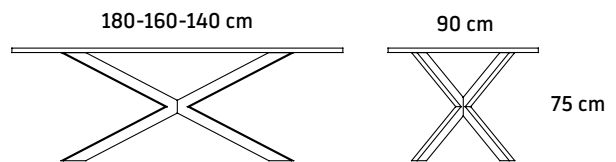

Milano

Mesa de comedor / Dining table / Table à manger

Metal disponible en Colores Ral
Structure available in satin RAL colors
Structure disponible en couleurs RAL satiné

Tapa superior disponible, en madera chapada,
cristal ó cerámico
Top cover available, in veneered wood, glass or
ceramic / Couvercle supérieur disponible en bois
plaqué, verre ou céramique

Estructura disponible en acabados metálicos
Structure available in metallic finishes
Structure disponible en finitions métalliques

Medidas/ dimensions

140x90x75cm
160x90x75cm
180x90x75cm