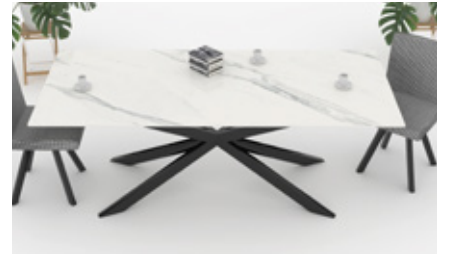

Milano

Mesa de comedor / Dining table / Table à manger

Metal disponible en Colores Ral
Structure available in satin RAL colors
Structure disponible en couleurs RAL satiné

Tapa superior disponible, en madera chapada,
cristal ó cerámico
Top cover available, in veneered wood, glass or
ceramic / Couvercle supérieur disponible en bois
plaqué, verre ou céramique

Estructura disponible en acabados metálicos
Structure available in metallic finishes
Structure disponible en finitions métalliques

Medidas/ dimensions

140x90x75cm
160x90x75cm
180x90x75cm