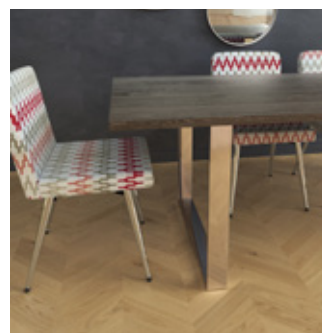

# Paris

Mesa de comedor / Dining table / Table à manger

Metal disponible en Colores Ral  
Structure available in satin RAL colors  
Structure disponible en couleurs RAL satiné

Madera disponible en diferentes tintes  
wood available in different colors /  
bois disponible en différentes couleurs

## Medidas/ dimensions

140x90x75cm  
160x90x75cm  
180x90x75cm