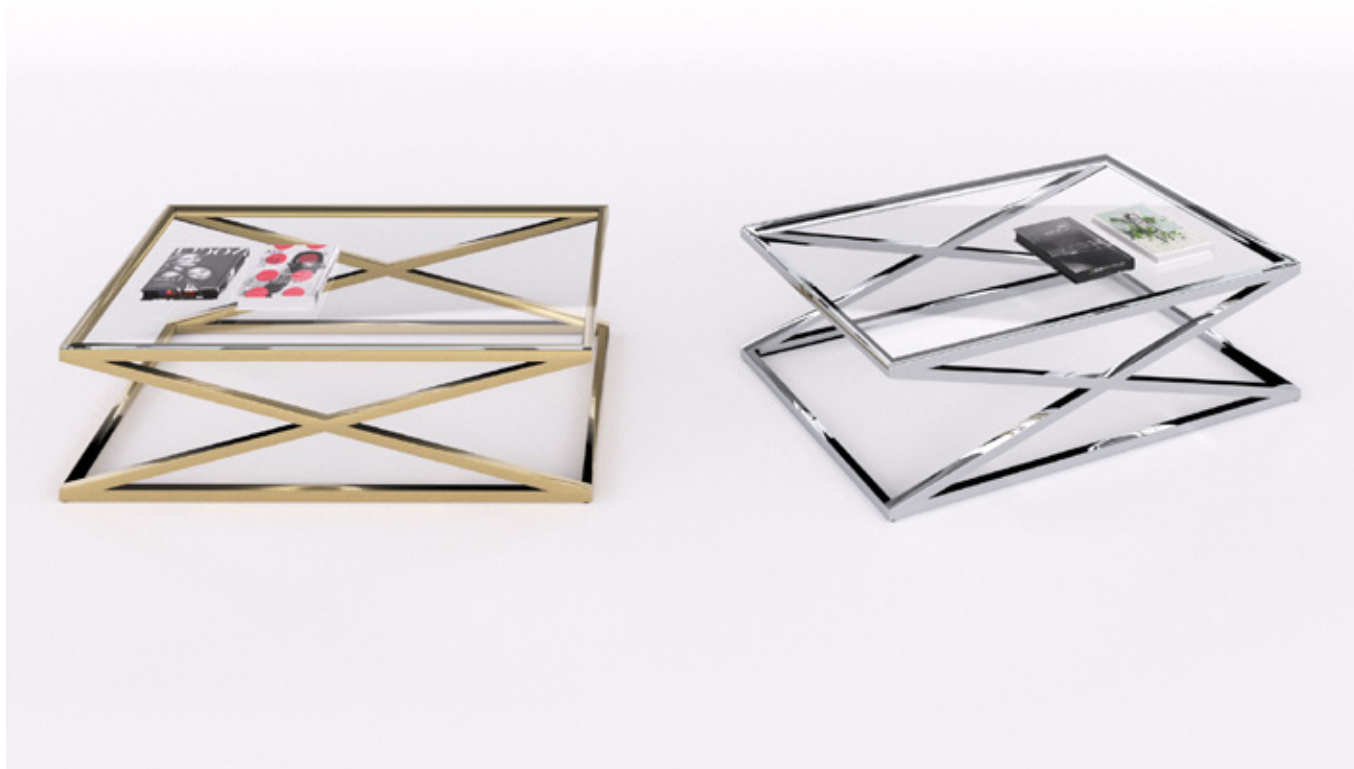

Rome

Mesa de centro / Coffe table / Table à café
Mesa auxiliar / Side table / Table d'appoint

Estructura metálica disponible en Colores Ral
Structure available in satin RAL colors
Structure disponible en couleurs RAL satiné

Tapa superior disponible, en madera chapada,
cristal ó cerámico
Top cover available, in veneered wood, glass or
ceramic / Couvercle supérieur disponible en bois
plaqué, verre ou céramique

Estructura disponible en acabados metálicos
Structure available in metallic finishes
Structure disponible en finitions métalliques

120 cm

70 cm

35 cm

Medidas/ dimensions

120x70x35cm

110x70x35cm

100x100x35cm

60x60x35cm