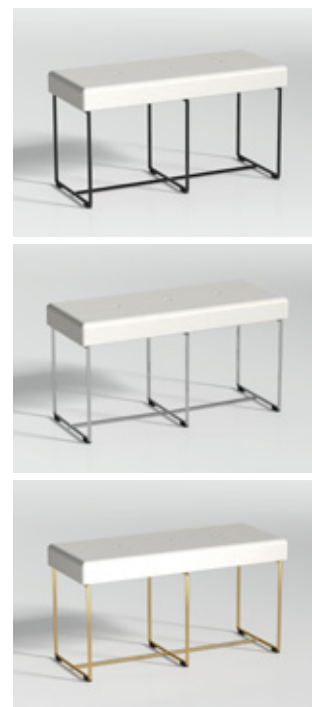

Gema banqueta

Banqueta / upholstered bench / Banquette rembourré

GEMA COLLECTION

Estructura disponible en acabados metálicos
Structure available in metallic finishes
Structure disponible en finitions métalliques

Metal disponible en Colores Ral
Structure available in satin RAL colors
Structure disponible en couleurs RAL satiné

Inoxidable
Stainless / Steel