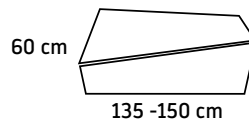

# Gema

Cabecero de cama / Headboard / Tête de lit

Metal disponible en Colores Ral  
Structure available in satin RAL colors  
Structure disponible en couleurs RAL satiné

Estructura disponible en acabados metálicos  
Structure available in metallic finishes  
Structure disponible en finitions métalliques