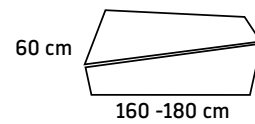

# Gema

Cabecero de cama / Headboard / Tête de lit

Metal disponible en Colores Ral  
Structure available in satin RAL colors  
Structure disponible en couleurs RAL satiné

Estructura disponible en acabados metálicos  
Structure available in metallic finishes  
Structure disponible en finitions métalliques