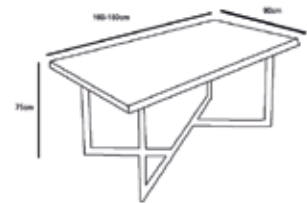

Madera disponible en diferentes tintes
Wood available in different colors
Bois disponible en différentes couleurs

Inoxidable
Stainless / Steel