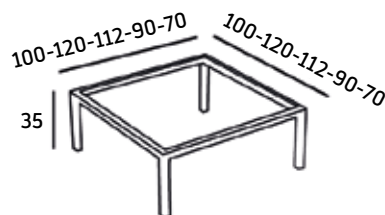

3000

Mesa de centro / Coffee table / Table à café

Estructura de Acero Inoxidable Pulido
Polished stainless steel structure
Structure en acier inoxydable poli

Metal disponible en Colores Ral, Baños de Oro, Cobres e Inoxidables
Structure available in satin RAL colors and metallic colors
Structure disponible en couleurs RAL satiné et couleurs métalliques

Medidas / dimensions

100x100x35cm
120x70x35cm
112x60x35cm
90x90x35cm
70x70x35cm

Inoxidable
Stainless / Steel