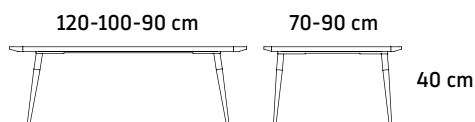

Mid Century

Mesa de centro / Coffee table / Table à café

Estructura metálica disponible en Colores Ral
Structure available in satin RAL colors
Structure disponible en couleurs RAL satiné

Estructura disponible en acabados metálicos
Structure available in metallic finishes
Structure disponible en finitions métalliques

Medidas/ dimensions

120x70x40cm
110x60x40cm
100x100x40cm
90x90x40

   Inoxidable
Stainless / Steel