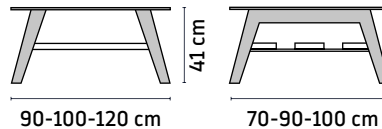

Nordic

Mesa de centro / Coffee table/ Table à café

Metal disponible en Colores Ral y Chapados
Structure available in satin RAL colors and metallic colors / Structure disponible en couleurs RAL satiné et couleurs métalliques

Madera disponible en diferentes tintes
Wood available in different colors
Bois disponible en différentes couleurs

El grosor de los tableros de madera es de 4 cm y el espesor de la chapa de metalica de acero inoxidable es de 2 mm. Cristal templado de 10 mm de espesor. The thickness of the wooden boards is 4 cm and the thickness of the stainless steel sheet metal is 2 mm. Tempered glass 10 mm thick. L'épaisseur des planches de bois est de 4 cm. et l'épaisseur de la tôle d'acier inoxydable est de 2 mm. Verre trempé épaisseur 10 mm.

Medidas / dimensions
120x70x41 cm 70x70x41 cm
110x60x41 cm 60x60x41 cm
100x100x41 cm
90x90x41 cm

La Mesa se puede personalizar eligiendo el número de tableros de madera, entre 2, 3 ó 4 tableros. También se puede personalizar la tapa de cristal, en cuanto a colores y materiales. The table can be customized by choosing the number of wooden planks, between 2, 3 or 4 planks. You can also customize the glass lid, in terms of colors and materials. La table peut être personnalisée en choisissant le nombre de planches de bois, entre 2, 3 ou 4 planches. Vous pouvez également personnaliser le couvercle en verre, en termes de couleurs et de matériaux.