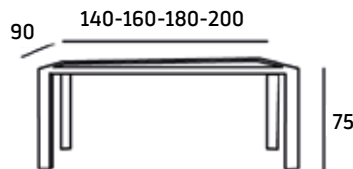

3000

Mesa de comedor / Dining table / Table à manger

Estructura de Acero Inoxidable Pulido

Polished stainless steel structure

Structure en acier inoxydable poli

Metal disponible en Colores Ral, Baños de Oro, Cobres e Inoxidables

Structure available in satin RAL colors and metallic colors

Structure disponible en couleurs RAL satiné et couleurs métalliques

Medidas / dimensions

140x90x75cm

160x90x75cm

180x90x75cm

200x90x75cm

Inoxidable
Stainless / Steel