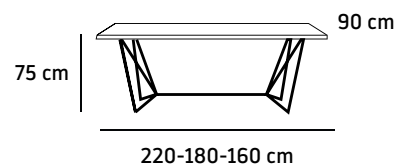

Metal disponible en Colores Ral  
Structure available in satin RAL colors  
Structure disponible en couleurs RAL satiné

Grosor de la madera de 40 mm  
Thickness of wood of 40 mm  
Épaisseur de bois de 40 mm