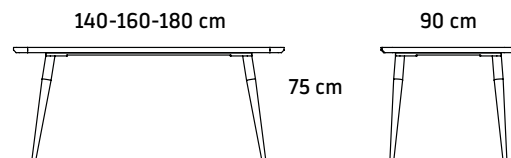

Mid Century

Mesa de comedor / Dining table / Table à manger

Tapa superior disponible, en madera chapada, cristal ó cerámico
Top cover available, in veneered wood, glass or ceramic / Couvercle supérieur disponible en bois plaqué, verre ou céramique

Medidas/ dimensiones

140x90x75cm
160x90x75cm
180x90x75cm