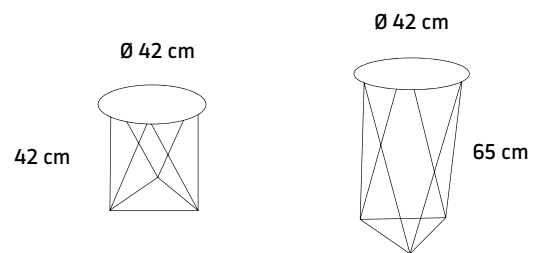

Ibiza

Mesa de centro / Coffe table / Table à café
Mesa auxiliar / Side table / Table d'appoint

Las mesas auxiliares Ibiza pertenecen a una colección en acero lacado, compuesta por chapa de metal y varilla maciza.

The Ibiza side table is a lacquered steel collection, composed of a metal sheet and solid round rod. It is possible on request to paint the table in any RAL color.

La table d'appoint d'Ibiza est une collection en acier laqué, composé d'une tôle et d'une tige ronde solide. Il est possible sur demande de peindre la table dans n'importe quelle couleur RAL.

Modelo Ibiza / Ø 42 x 42 cm
Ibiza model / Ø 42 x 42 cm
Modèle Ibiza / Ø 42 x 42 cm

Modelo Ibiza / Ø 42 x 65 cm
Ibiza model / Ø 42 x 65 cm
Modèle Ibiza / Ø 42 x 65 cm

Inoxidable
Stainless / Steel