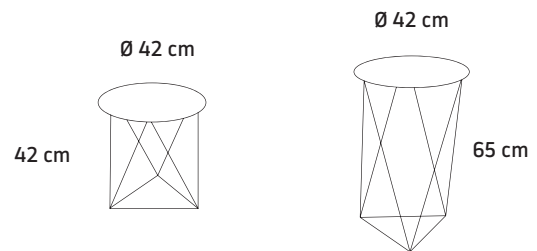

# Ibiza

Mesa de centro / Coffe table / Table à café  
Mesa auxiliar / Side table / Table d'appoint

Las mesas auxiliares Ibiza pertenecen a una colección en acero lacado, compuesta por chapa de metal y varilla maciza.

The Ibiza side table is a lacquered steel collection, composed of a metal sheet and solid round rod. It is possible on request to paint the table in any RAL color.

La table d'appoint d'Ibiza est une collection en acier laqué, composé d'une tôle et d'une tige ronde solide. Il est possible sur demande de peindre la table dans n'importe quelle couleur RAL.

Modelo Ibiza / Ø 42 x 42 cm  
Ibiza model / Ø 42 x 42 cm  
Modèle Ibiza / Ø 42 x 42 cm

Modelo Ibiza / Ø 42 x 65 cm  
Ibiza model / Ø 42 x 65 cm  
Modèle Ibiza / Ø 42 x 65 cm

Inoxidable  
Stainless / Steel