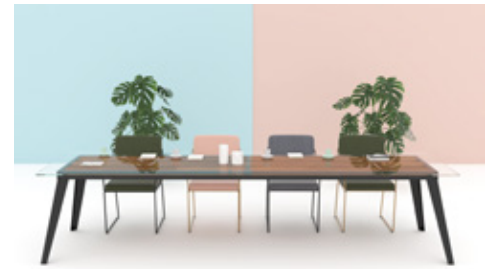

# Nordic

Mesa de Reuniones / Meeting table / Table de réunion

**Metal disponible en Colores Ral y Chapados**  
Structure available in satin RAL colors and metallic colors / Structure disponible en couleurs RAL satiné et couleurs métalliques

**Tapa superior disponible, en madera chapada, DM lacado, cristal, mármol ó cerámico**  
Top cover available, in veneered wood, lacquered MDF, glass, marble or ceramic / Couverture supérieur disponible, en bois plaqué, MDF laqué, verre, marbre ou céramique