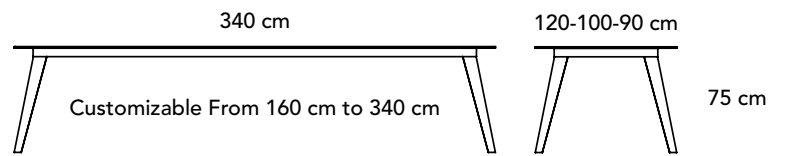

# Nordic

Mesa de Reuniones / Meeting table / Table de réunion

**Metal disponible en Colores Ral y Chapados**  
Structure available in satin RAL colors and metallic colors / Structure disponible en couleurs RAL satiné et couleurs métalliques

## Medidas / dimensions

340x120x75 cm	270x120x75 cm	180x100x75 cm
330x120x75 cm	260x120x75 cm	160x100x75 cm
320x120x75 cm	250x120x75 cm	220x90x75 cm
310x120x75 cm	240x120x75 cm	200x90x75 cm
300x120x75 cm	240x100x75 cm	180x90x75 cm
290x120x75 cm	220x100x75 cm	160x90x75 cm
280x120x75 cm	200x100x75 cm	