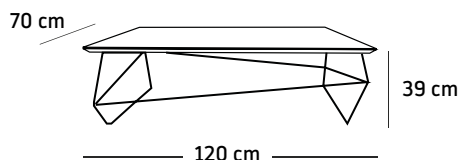

# Sapphire

Mesa de centro / Coffee table / Table à café

GEMA COLLECTION

**Metal disponible en Colores Ral**  
Structure available in satin RAL colors  
Structure disponible en couleurs RAL satiné

**Estructura disponible en acabados metálicos**  
Structure available in metallic finishes  
Structure disponible en finitions métalliques

## Medidas/ dimensions

120x70x39 cm  
112x60x39 cm  
100x100x39 cm  
90x90x39 cm

Inoxidable  
Stainless / Steel