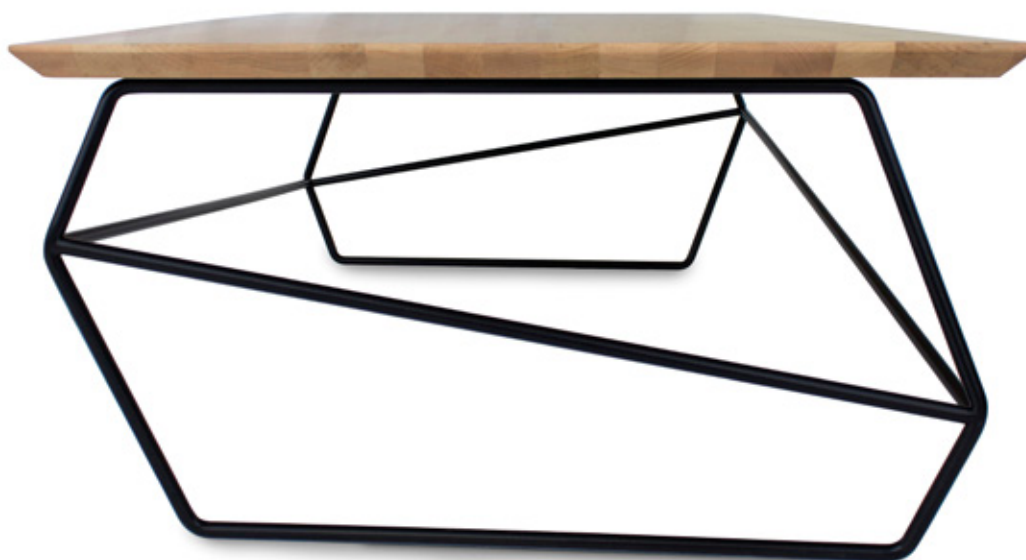

# Sapphire

Mesa de centro / Coffee table / Table à café

GEMA COLLECTION

**Metal disponible en Colores Ral**  
Structure available in satin RAL colors  
Structure disponible en couleurs RAL satiné

**Estructura disponible en acabados metálicos**  
Structure available in metallic finishes  
Structure disponible en finitions métalliques

**Madera disponible en diferentes tintes**  
Wood available in different colors  
Bois disponible en différentes couleurs

## Medidas/ dimensions

120x70x39 cm  
112x60x39 cm  
100x100x39 cm  
90x90x39 cm

Inoxidable  
Stainless / Steel