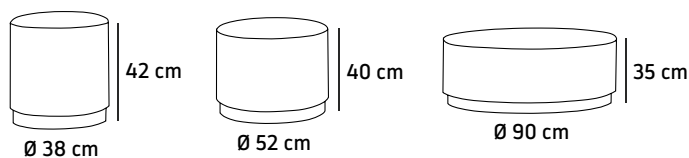

Mid Century

Pouf tapizado con aro metálico de 5 cm / Upholstered pouf with 5 cm metal ring / Pouf rembourré avec anneau métallique de 5 cm

Estructura disponible en en colores RAL y en acabados metálicos
Structure available in RAL colors and in metallic finishes.
/Structure disponible dans les couleurs RAL et dans les finitions métalliques.