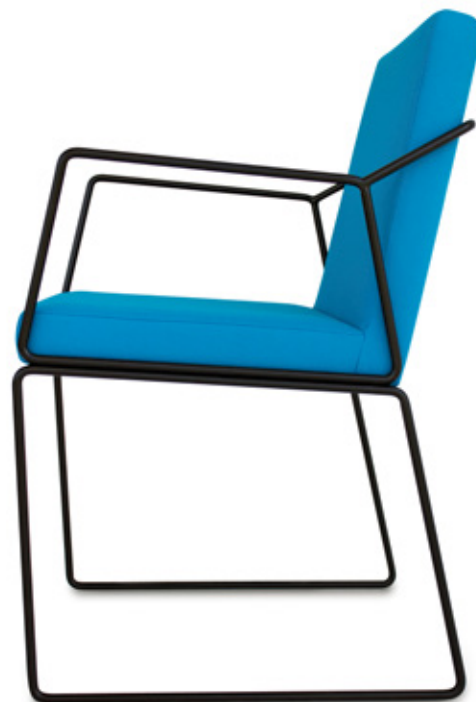

Gema

Sillón con brazos / Armchair / Fauteuil

GEMA COLLECTION

Estructura disponible en acabados metálicos
Structure available in metallic finishes
Structure disponible en finitions métalliques

Metal disponible en Colores Ral
Structure available in satin RAL colors
Structure disponible en couleurs RAL satiné