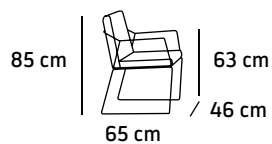

Gema

Sillón con brazos / Armchair / Fauteuil

GEMA COLLECTION

Estructura disponible en acabados metálicos
Structure available in metallic finishes
Structure disponible en finitions métalliques

Metal disponible en Colores Ral
Structure available in satin RAL colors
Structure disponible en couleurs RAL satiné